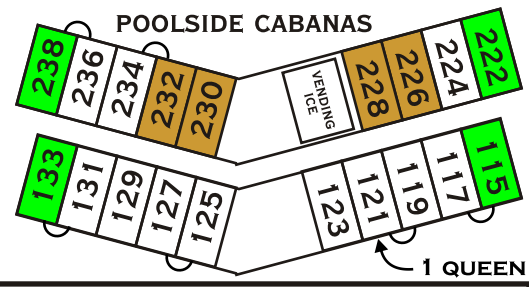

The *Lodge*  
**FONTANA**  
 VILLAGE RESORT

- KING
- QUEEN
- FP
- HS

WOODS ROAD

**GARDEN UNITS A**

141	139	137	135	246	244	242	240	ICE
-----	-----	-----	-----	-----	-----	-----	-----	-----

**GARDEN UNITS B**

149	147	145	143	254	252	250	248
-----	-----	-----	-----	-----	-----	-----	-----

**POOLSIDE CABANAS**

**GARDEN UNITS D**

267	167
266	166
265	165
264	164
ICE	

263	163
262	162
261	161

**GARDEN UNITS C**

FONTANA ROAD

WELCH ROAD